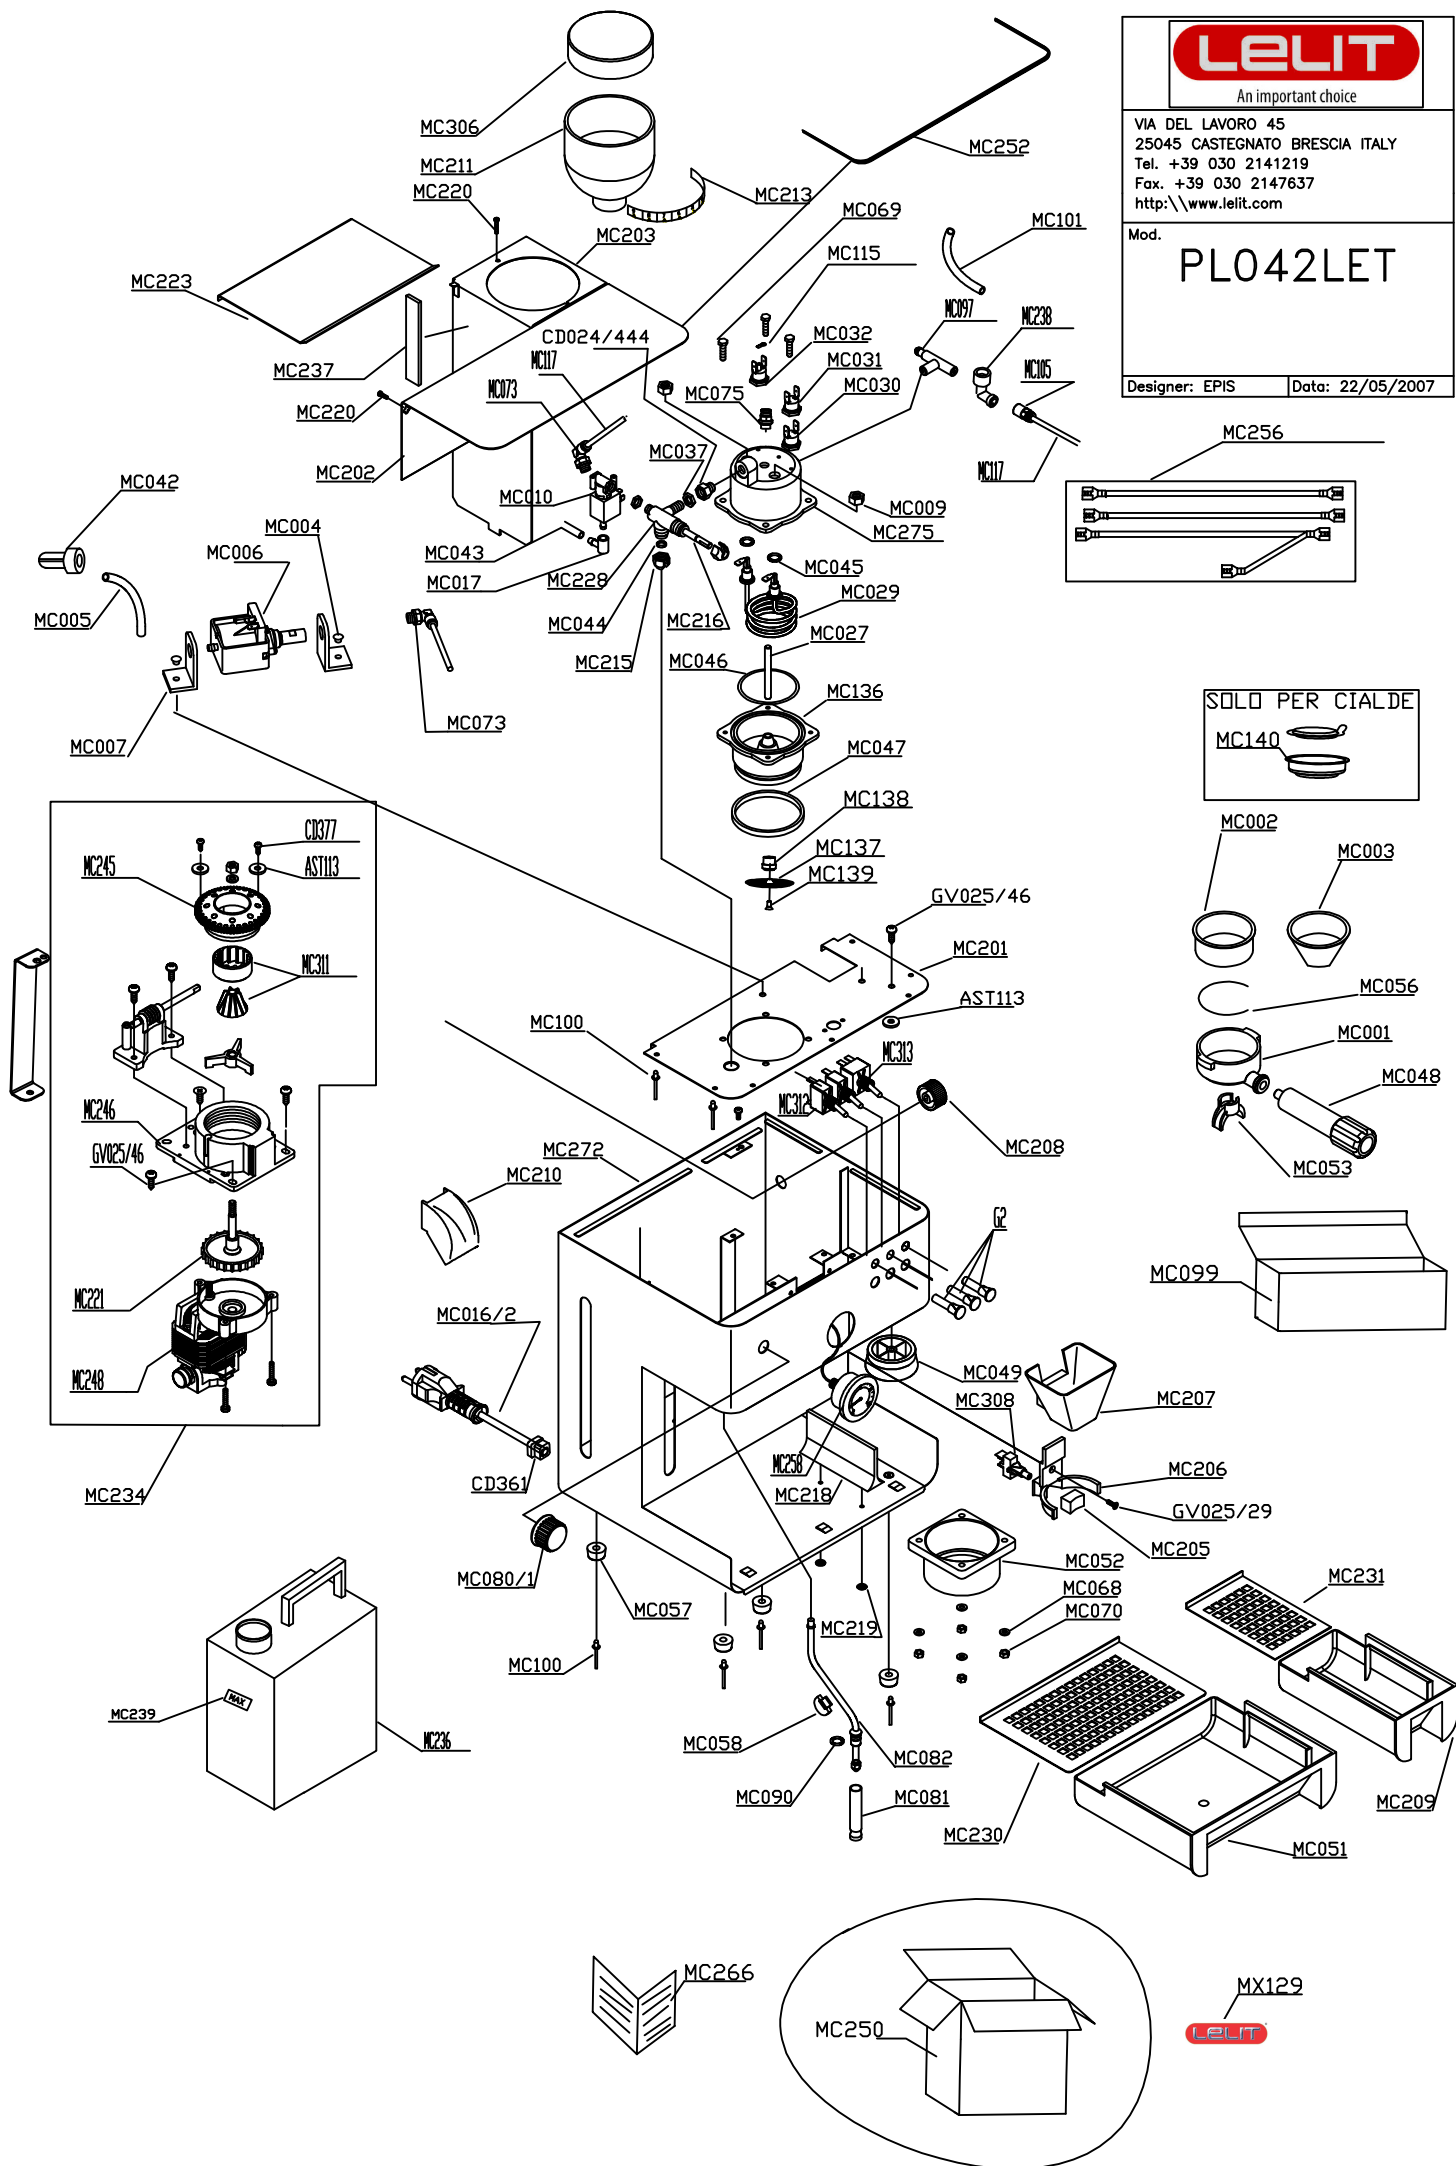

LELIT

An important choice

VIA DEL LAVORO 45
25045 CASTEGNATO BRESCIA ITALY
Tel. +39 030 2141219
Fax. +39 030 2147637
http://www.lelit.com

Mod.

PL042LET

Designer: EPIS

Data: 22/05/2007

SOLO PER CIALDE

MC099

MX129